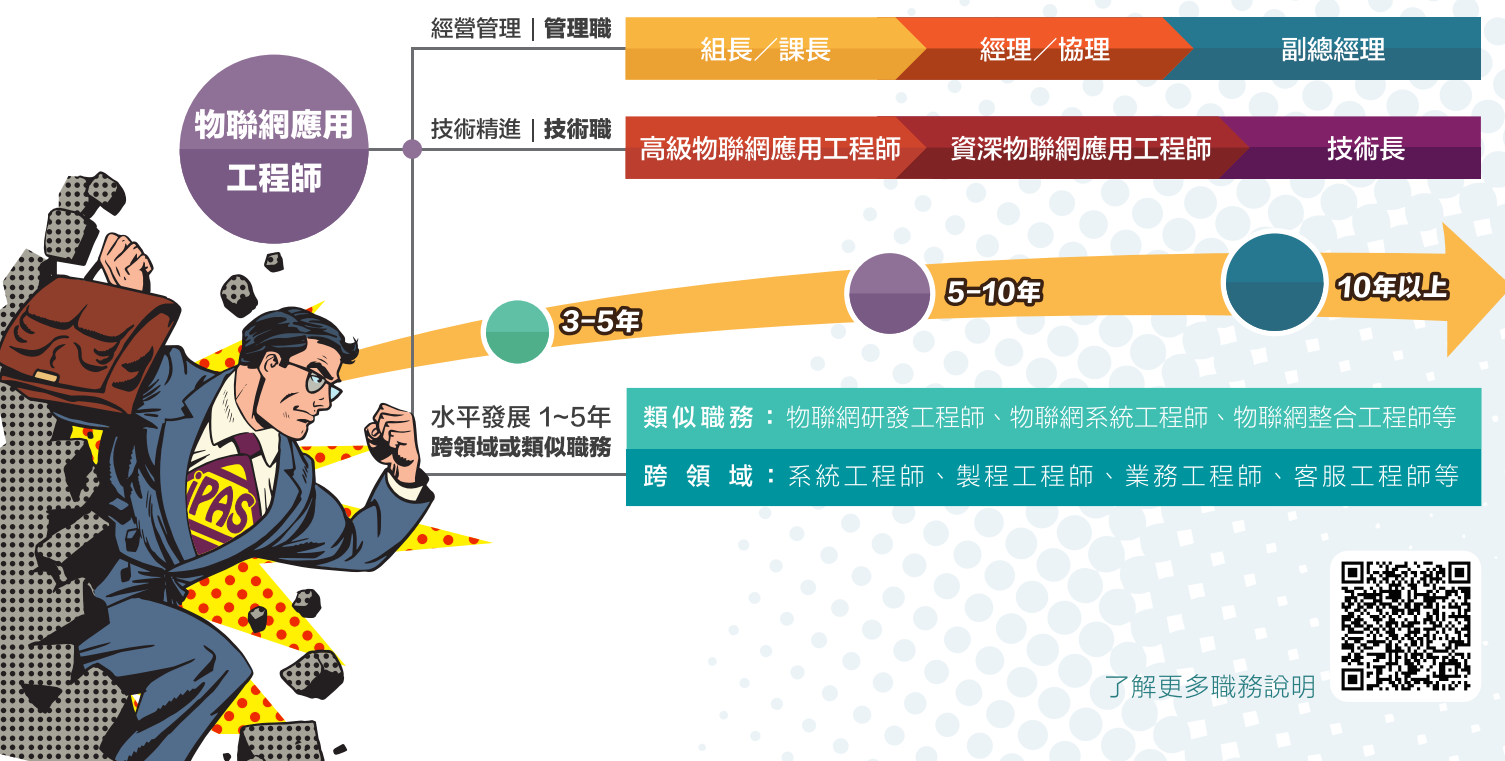

經濟部發證 教育部認可

物聯網應用工程師

經濟部專業工程師考試

通過iPAS 認同廠商優先面試／聘用，就業加薪搶先機！

達人親自說：
微創客公司 謝經理

物聯網(IoT)應用，從硬體與嵌入式系統，延伸到網際網路軟體與前端工程開發。可見物聯網是基於現有的網際網路基礎，啟動新一波的產業革命，未來的應用無限寬廣。尤其在智慧裝置上的開發應用，讓更多專業人才-創客(Maker)投入。

01 執行的工作任務說明 |

研究評估／物聯網新方案技術研究設計，蒐集國際物聯網通訊協定標準，進行技術可行性分析及評估。

程式設計／物聯網無線、有線網路通訊程式撰寫及雲端技術解決，執行通訊軟體讀取效能測試。

軟硬整合／物聯網相關軟硬體系統整合及開發，應用軟體及中間層元件整合與除錯。

02 一證在手 能力升級UP 就業加薪GO！

認同企業承諾優先面試／聘用，擁有就業優勢。

認同企業包括鴻海、台積電、耀登科技、世界通全球驗證、廣崑科技、秣啟能源科技、宏康智慧、景翊科技、瑞賦科技、千華數位文化、明泰科技等多家企業，並持續新增中。

03 儲備實力 加速通往職涯高峰！