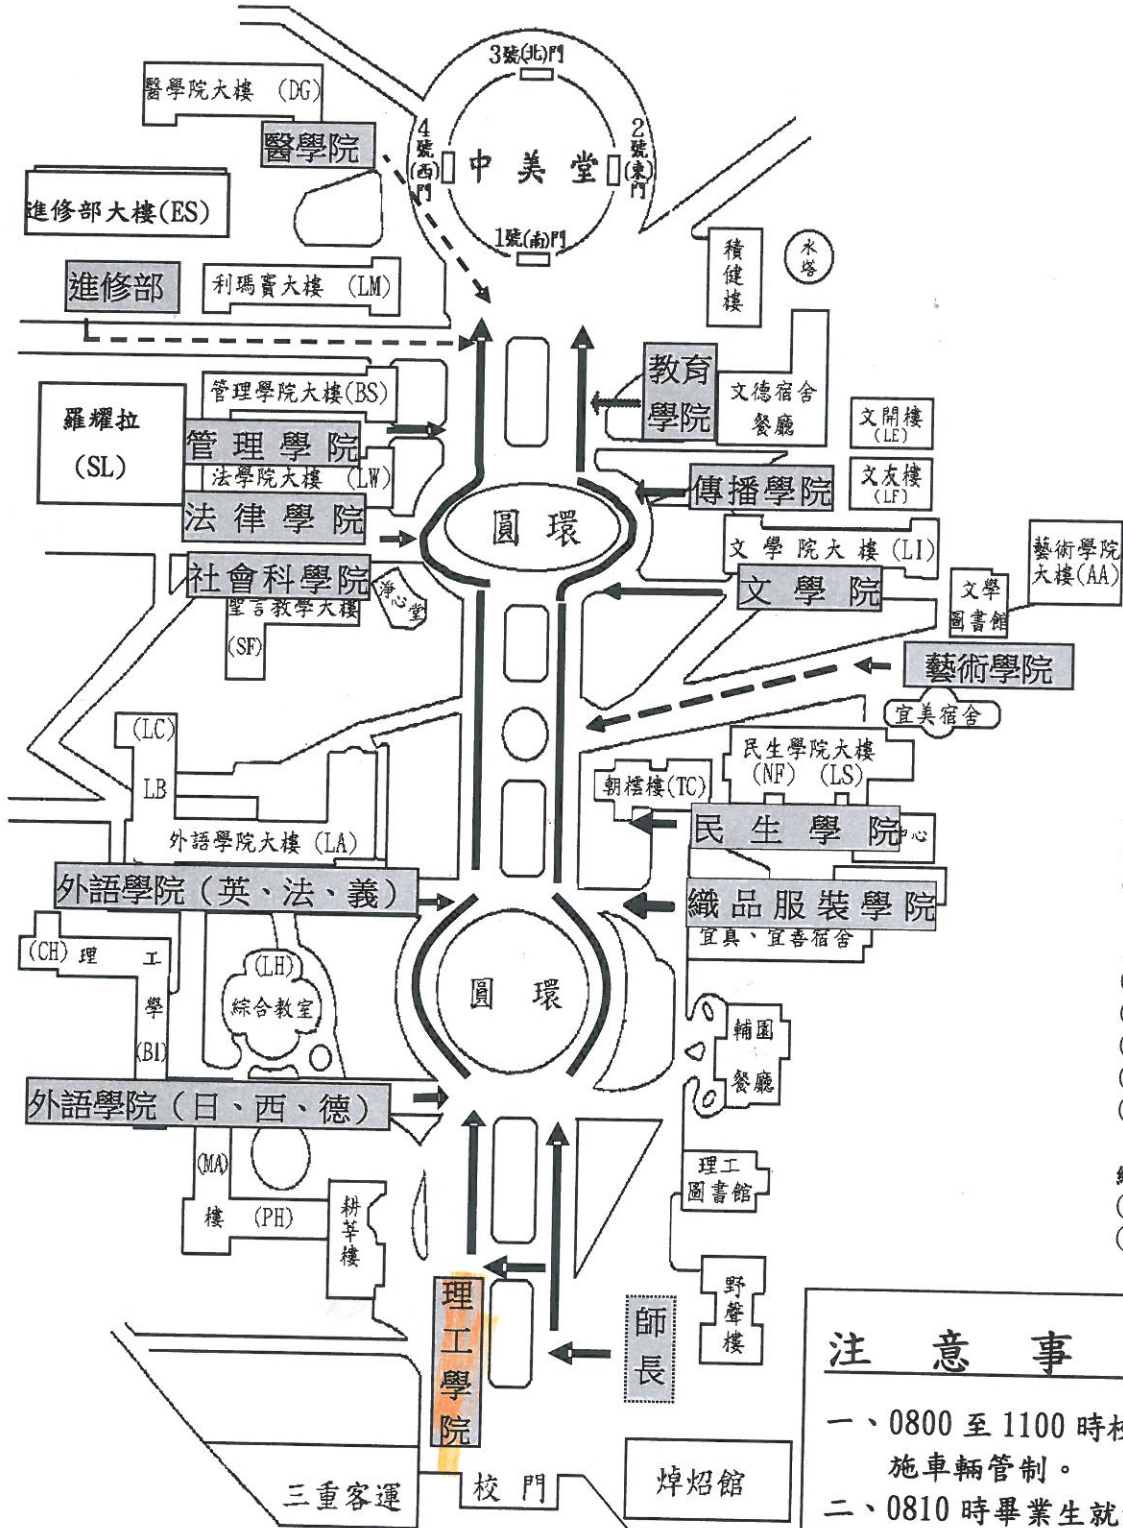

【附件 1-1】

輔仁大學 107 學年度畢業典禮畢業生校園巡禮
集合位置暨行進序列圖

左側序列

使命副校長
學術副校長
主任秘書
教務長
總務長
國際長
後另安排

醫學院
(1) 研究生系
(2) 公衛系
(3) 護理系
(4) 臨心系
(5) 醫學系
(6) 護二技
(7) 職治系
(8) 呼吸系

管理學院
(1) 研究生系
(2) 企管系
(3) 統計系
(4) 會計系
(5) 金企系
(6) 資管系

右側序列

校長
校牧
行政副校長
國際副校長
學務長
研發長
後另安排

文學院
(1) 研究生系
(2) 中文系
(3) 哲學系
(4) 歷史系

傳播學院
(1) 研究生系
(2) 新傳系
(3) 廣傳系
(4) 影傳系

教育學院
(1) 研究生系
(2) 體育系
(3) 圖資系
(4) 領科學程

藝術學院
(1) 研究生系
(2) 音樂系
(3) 應美系
(4) 景觀系

民生學院
(1) 研究生系
(2) 食科系
(3) 營養系
(4) 餐旅系
(5) 兒家系

織品服裝學院
(1) 研究生系
(2) 織品系

注意事項

一、0800 至 1100 時校內實施車輛管制。

二、0810 時畢業生就集合位置完成巡禮準備。

三、各院院長位於「院」布條後方，系主任及畢業班導師於系牌後方。