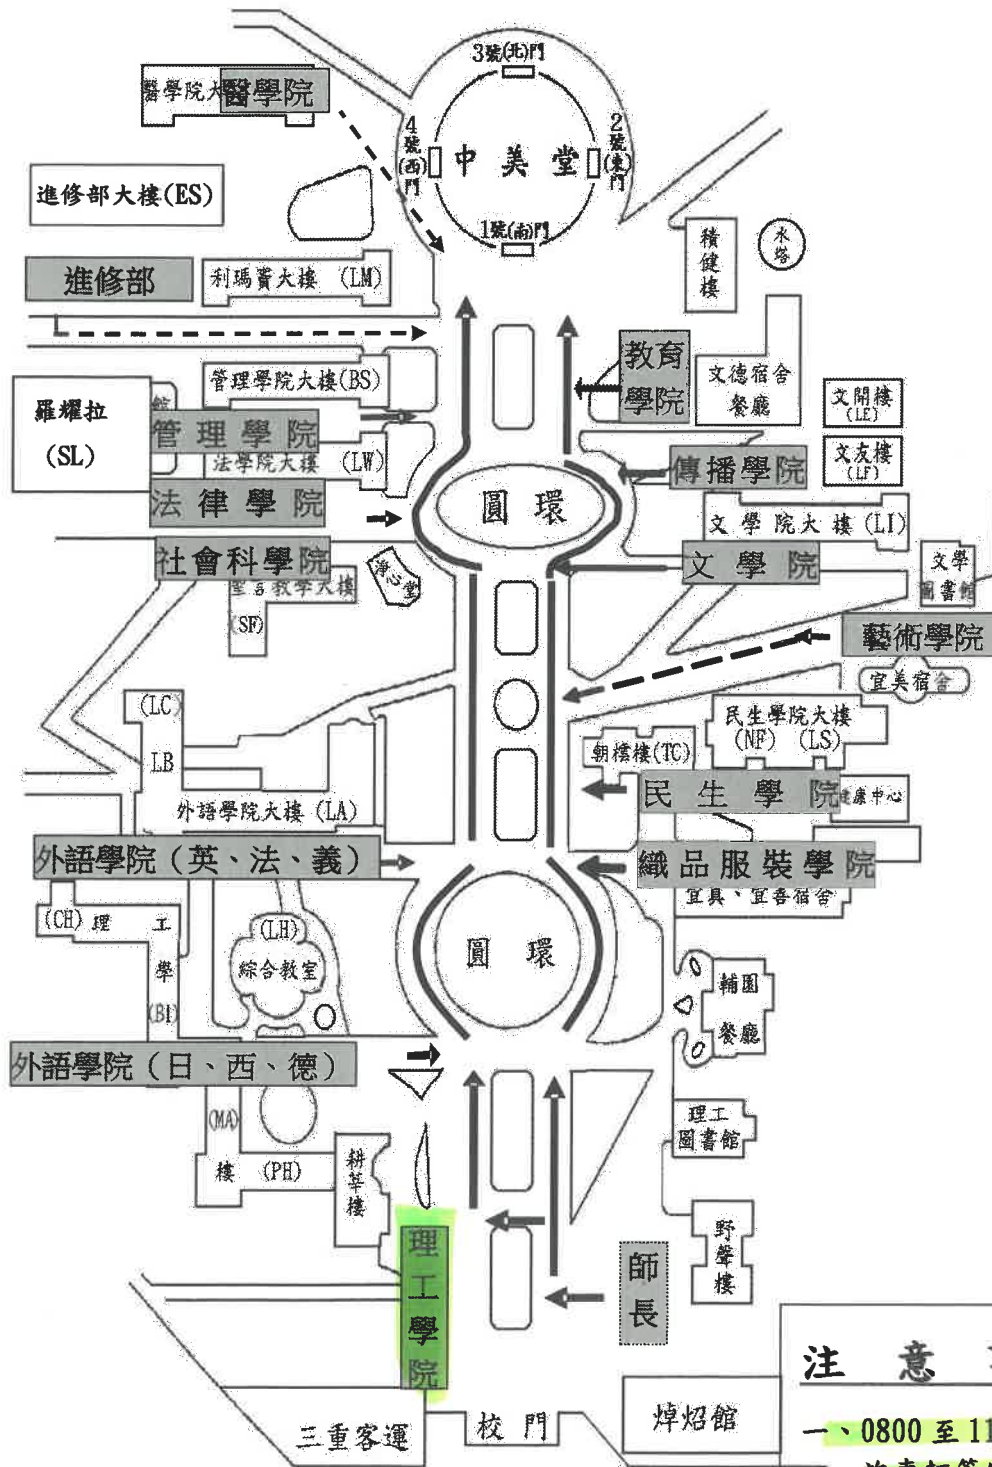

附件 3 :

天主教輔仁大學 111 學年度「校園巡禮」畢業生集合位置暨行進序列圖

左側序列

使命副校長
學術副校長
主任秘書
教務長
總務長
國際長
後另安排

醫學院
(1) 研究生
(2) 公衛系
(3) 護理系
(4) 臨心系
(5) 醫學系
(6) 護二技系
(7) 職治系
(8) 呼吸系

管理學院
(1) 研究生
(2) 企管系
(3) 統計系
(4) 會計系
(5) 金企系
(6) 資管系

法律學院
(1) 研究生
(2) 法律系
(3) 財法系

文學院
(1) 研究生
(2) 中文系
(3) 哲學系
(4) 歷史系

傳播學院
(1) 研究生
(2) 新傳系
(3) 廣傳系
(4) 影傳系

教育學院
(1) 研究生
(2) 體育系
(3) 圖資系
(4) 領科學程

藝術學院
(1) 研究生
(2) 音樂系
(3) 應美系
(4) 景觀系

民生學院
(1) 研究生
(2) 食科系
(3) 營養系
(4) 餐旅系
(5) 兒家系

織品服裝學院
(1) 研究生
(2) 織品系

注意事項

- 一、0800 至 1100 時校內實施車輛管制。
- 二、0810 時畢業生就集合位置完成巡禮準備。
- 三、各院院長位於「院」布條後方，系主任及畢業班導師於系牌後方。