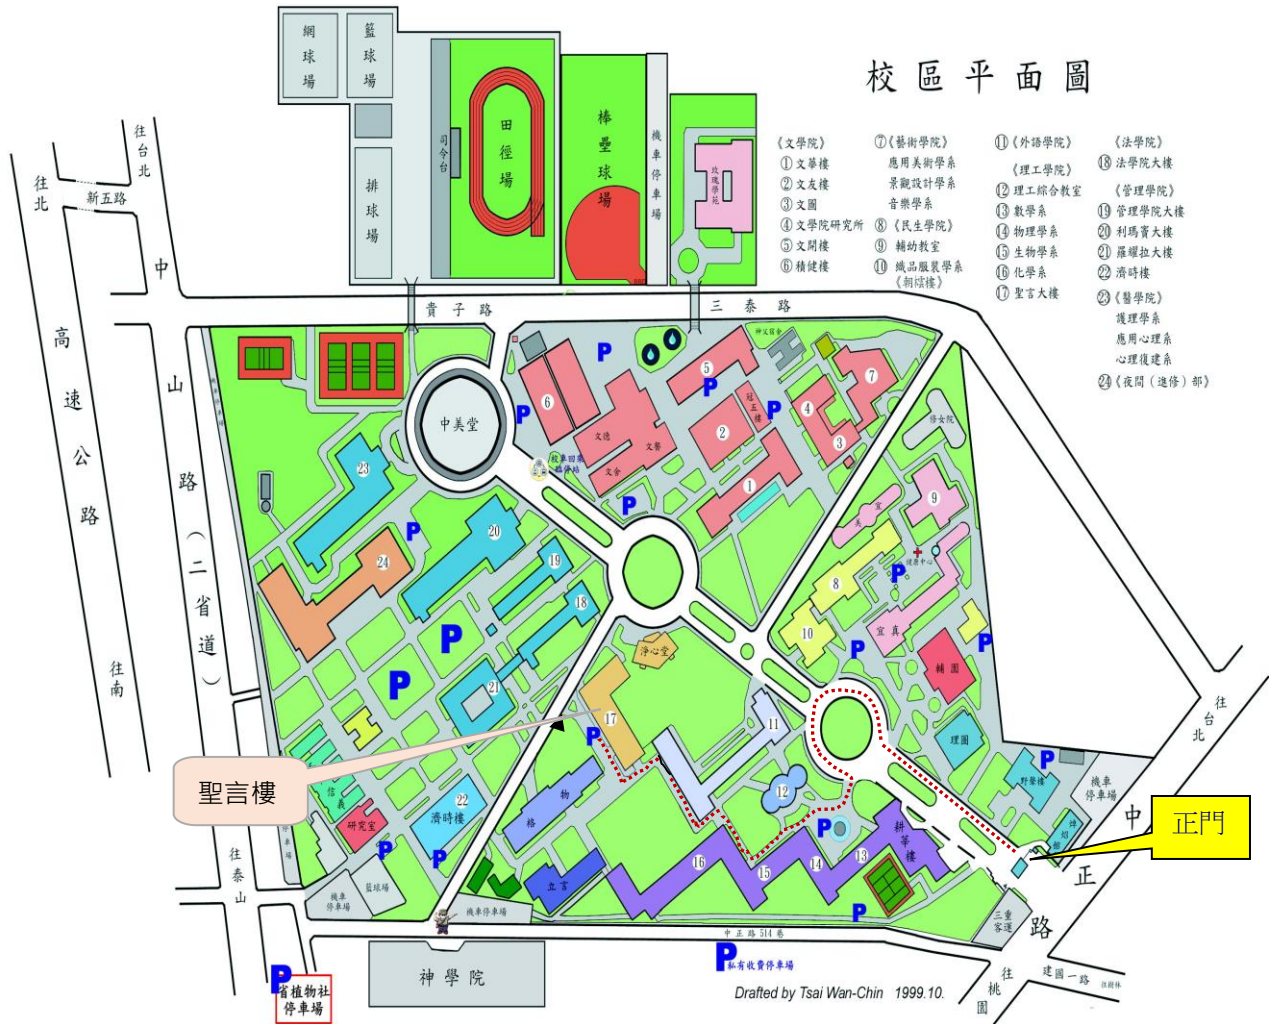

輔仁大學校區平面圖

- ** 捷運: 請搭 4 號中和新蘆線(往迴龍) 在「輔大」站下車, 請從 1 號出口即可到輔大。
- ** 配合校慶園遊及運動會活動, 12 月 8 日(六)實施車輛進入校園管制, 建議車輛請依本校平面圖紅色路線圖箭頭指示到達聖言樓會場。

地理位置

捷運路線